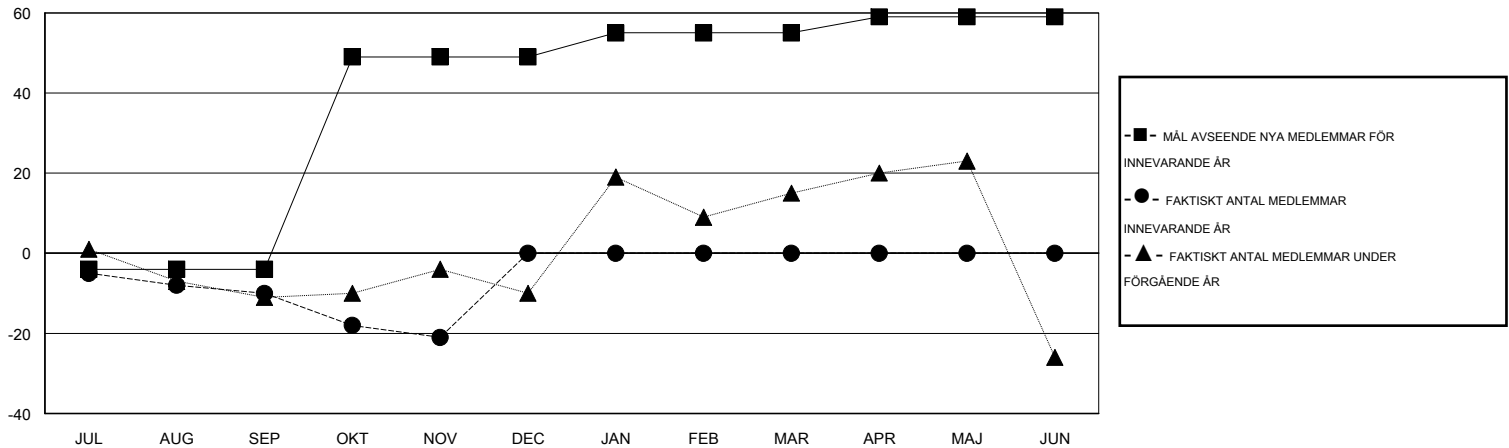

MONTHLY MEMBERSHIP PROGRESS REPORT

District 104 B

Results as of: 11/30/2014

GMT: Kenneth Persson

OMRÅDE NORWAY

GMT KO 4

Klubbar					Medlemmar				
RESULTAT FÖR 2014-2015					RESULTAT FÖR 2014-2015				
KVARTAL	MÅL AVSEENDE NYA KLUBBAR	NYA KLUBBAR	AVFÖRDA KLUBBAR	NETTOTILLVÄX T/MINSKNING	KVARTAL	MÅL AVSEENDE NYA MEDLEMMAR	CHARTER OCH TILLAGDA NYA MEDLEMMAR	AVFÖRDA MEDLEMMAR	NETTOTILLVÄX T/MINSKNING
JUL/AUG/SEP	0	0	1	-1	JUL/AUG/SEP	-4	7	17	-10
OKT/NOV/DEC	1	0	0	0	OKT/NOV/DEC	53	14	25	-11
JAN/FEB/MAR	0	0	0	0	JAN/FEB/MAR	6	0	0	0
APR/MAJ/JUN	0	0	0	0	APR/MAJ/JUN	4	0	0	0

MÅL OCH FAKTISKT ANTAL NYA KLUBBAR

MÅL OCH FAKTISKT ANTAL MEDLEMMAR

NEDLAGDA KLUBBAR: 1

13 CLUBS OF 47 TOG UPP EN ELLER FLER NYA MEDLEMMAR

KÖNSFÖRDELNING

MAN 686 (65.71%)
KVINNA 358 (34.29%)

AVFÖRDA MEDLEMMAR