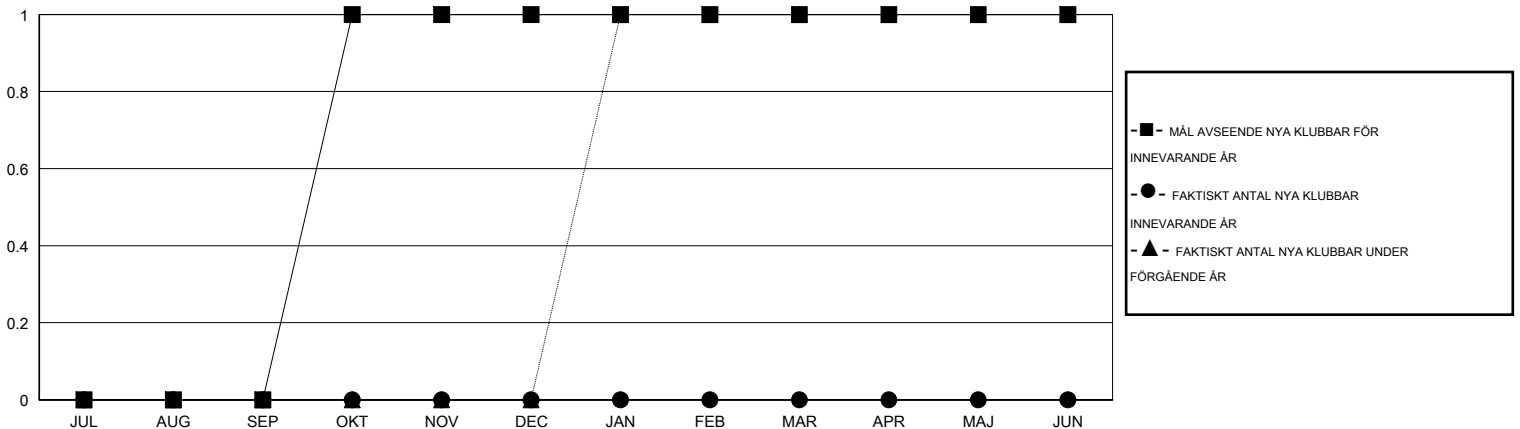

MONTHLY MEMBERSHIP PROGRESS REPORT

District 104 B

Results as of: 11/30/2014

GMT: Kenneth Persson

OMRÅDE NORWAY

GMT KO 4

Klubbar					Medlemmar				
RESULTAT FÖR 2014-2015					RESULTAT FÖR 2014-2015				
KVARTAL	MÅL AVSEENDE NYA KLUBBAR	NYA KLUBBAR	AVFÖRDA KLUBBAR	NETTOTILLVÄX T/MINSKNING	KVARTAL	MÅL AVSEENDE NYA MEDLEMMAR	CHARTER OCH TILLAGDA NYA MEDLEMMAR	AVFÖRDA MEDLEMMAR	NETTOTILLVÄX T/MINSKNING
JUL/AUG/SEP	0	0	1	-1	JUL/AUG/SEP	-4	7	17	-10
OKT/NOV/DEC	1	0	0	0	OKT/NOV/DEC	53	14	25	-11
JAN/FEB/MAR	0	0	0	0	JAN/FEB/MAR	6	0	0	0
APR/MAJ/JUN	0	0	0	0	APR/MAJ/JUN	4	0	0	0

MÅL OCH FAKTISKT ANTAL NYA KLUBBAR

MÅL OCH FAKTISKT ANTAL MEDLEMMAR

NEDLAGDA KLUBBAR: 1

13 CLUBS OF 47 TOG UPP EN ELLER FLER NYA MEDLEMMAR

KÖNSFÖRDELNING

MAN 686 (65.71%)
KVINNA 358 (34.29%)

AVFÖRDA MEDLEMMAR